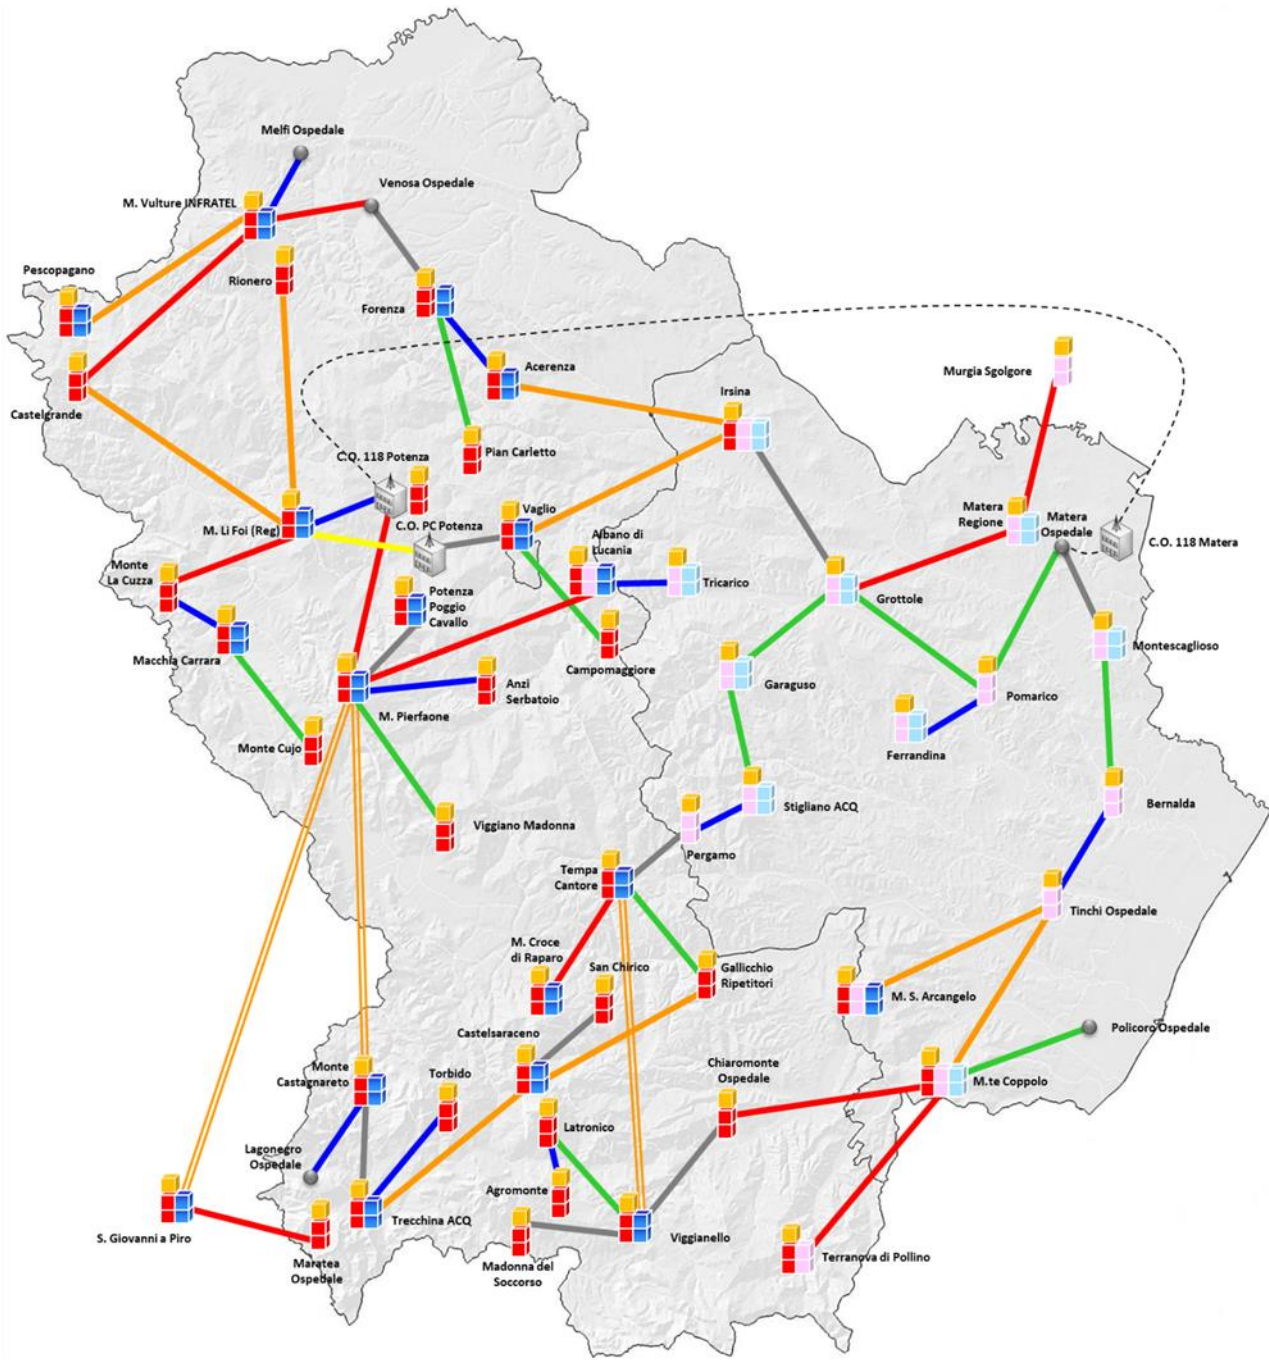

Di seguito si riporta lo schema generale delle reti radio DMR per i Servizi 118 e Protezione Civile e della dorsale regionale in ponte radio in GHz.

**STAZIONI RADIO BASE UHF
SERVIZIO EMERGENZA SANITARIA 118 UHF**

	Regionale simulcast Monocanale
	Provincia di Potenza simulcast Bicanale
	Provincia di Matera simulcast Bicanale

**STAZIONI RADIO BASE VHF
SERVIZIO PROTEZIONE CIVILE VHF**

	Provincia di Potenza (Istituzionale + Volontariato) Bicanale
	Provincia di Matera (Istituzionale + Volontariato) Bicanale

**CONNESSIONI DI
DORSALE REGIONALE GHz**

	Gamma 7GHz (1+0)
	Gamma 7GHz (2+0 XPIC)
	Gamma 11GHz (1+0)
	Gamma 13GHz (1+0)
	Gamma 15GHz (1+0)
	Gamma 18GHz (1+0)
	Gamma 23GHz (1+0)