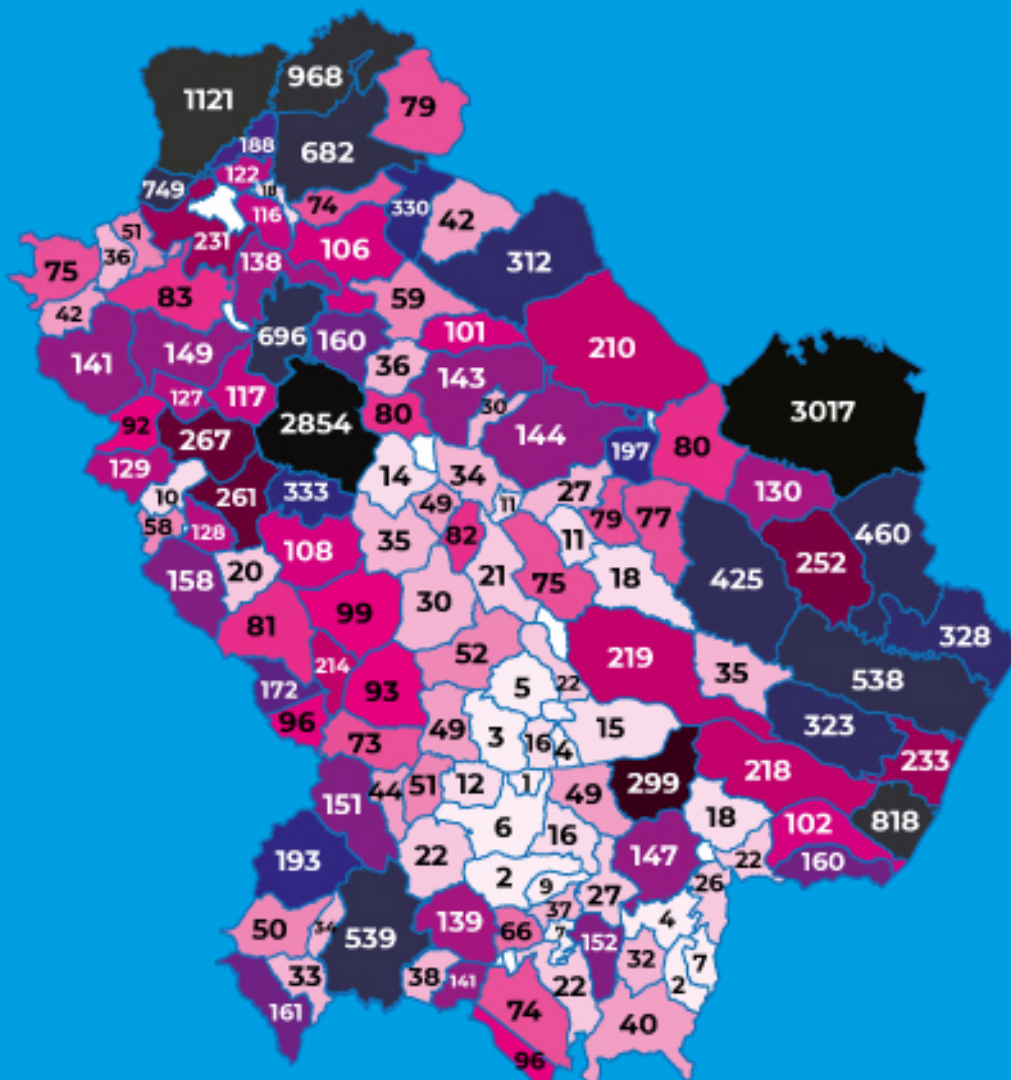

REGIONE
BASILICATA

BOLLETTINO EPIDEMIOLOGICO REGIONALE

6 Maggio 2021 ore 12,00

dati rilevati alle ore 24,00 del 5 Maggio

5961

Casi attuali

137

casi di cittadini
residenti positivi giornata

CONTAGI TOTALI NEI COMUNI

oggi TOT

● nuovi casi positivi

- 10 2854 Potenza
- 8 3017 Matera
- 3 188 Rapolla
- 8 818 Policoro
- 3 172 Paterno
- 3 312 Genzano di L.
- 3 460 Montescaglioso
- 2 214 Marsico Vetere
- 3 77 Salandra
- 9 749 Rionero in Vulture
- 7 49 Montemurro
- 11 696 Avigliano
- 6 299 Sant'Arcangelo
- 3 328 Bernalda
- 3 538 Pisticci / Marconia
- 1 102 Rotondella
- 5 1121 Melfi
- 2 143 Tolve
- 1 425 Ferrandina
- 1 210 Irsina
- 1 231 Atella
- 3 160 Nova Siri
- 3 144 Tricarico
- 4 79 Garaguso
- 1 333 Pignola
- 1 93 Viggiano
- 1 161 Maratea
- 1 267 Picerno
- 1 193 Lagonegro
- 1 27 Caiciano
- 1 101 Oppido Lucano
- 1 127 Baragiano
- 5 219 Stigliano
- 128 Satriano
- 40 Terranova di P.
- 96 Rotonda
- 26 San Giorgio L.
- 30 San Costantino A.
- 539 Lauria
- 3 218 Tursi
- 3 233 Scanzano Jonico
- 6 116 Senise
- 4 152 Francavilla in S.
- 4 59 Acerenza
- 4 16 Gallicchio
- 4 44 Sarconi
- 252 Pomarico
- 2 968 Lavello
- 1 27 Chiaromonte
- 1 42 Banzi
- 1 80 Grottole
- 1 141 Castelluccio Infer.
- 1 99 Calvello
- 330 Palazzo San G.
- 1 82 Castelmezzano
- 1 50 Rivello
- 1 58 S. Angelo Le Fratte
- 1 22 San Severino L.
- 1 18 Ginestra
- 1 74 Viggianello
- 4 117 Ruoti
- 4 149 Bella
- 1 35 Anzi
- 1 75 Pescopagano
- 1 23 Castelsaraceno
- 1 73 Crumento
- 1 160 Pietragalla
- 1 49 Trivigno
- 1 20 Sasso di Castalda
- 1 22 Gorgoglione
- 1 158 Brienza
- 1 106 Forenza
- 2 141 Muro Lucano
- 1 130 Miglionico
- 1 49 Roccanova
- 1 74 Maschito
- 1 80 Vaglio
- 1 108 Abriola
- 1 138 Filiano
- 34 Albano
- 4 Noepoli
- 79 Montemilione
- 11 Oliveto Lucano
- 18 San Mauro Forte
- 1 323 Montalbano J.
- 83 San Fele
- 3 66 Episcopia
- 3 36 Cancellara
- 6 3 Ripacandida
- 7 30 Laurenzana
- 12 San Martino d'Agri
- 7 Calvera
- 16 Castronuovo
- 34 Nemoli
- 4 92 Balvano
- 51 Ruvo del Monte
- 10 Savoia di Lucania
- 129 Vietri
- 35 Craco
- 7 Cersosimo
- 14 Brindisi di Mont.
- 3 Armento
- 5 Missanello
- 18 Colobraro
- 42 Castelgrande
- 5 Guardia Perticara
- 38 Castelluccio Sup.
- 2 Carbone
- 36 Rapone
- 9 Fardella