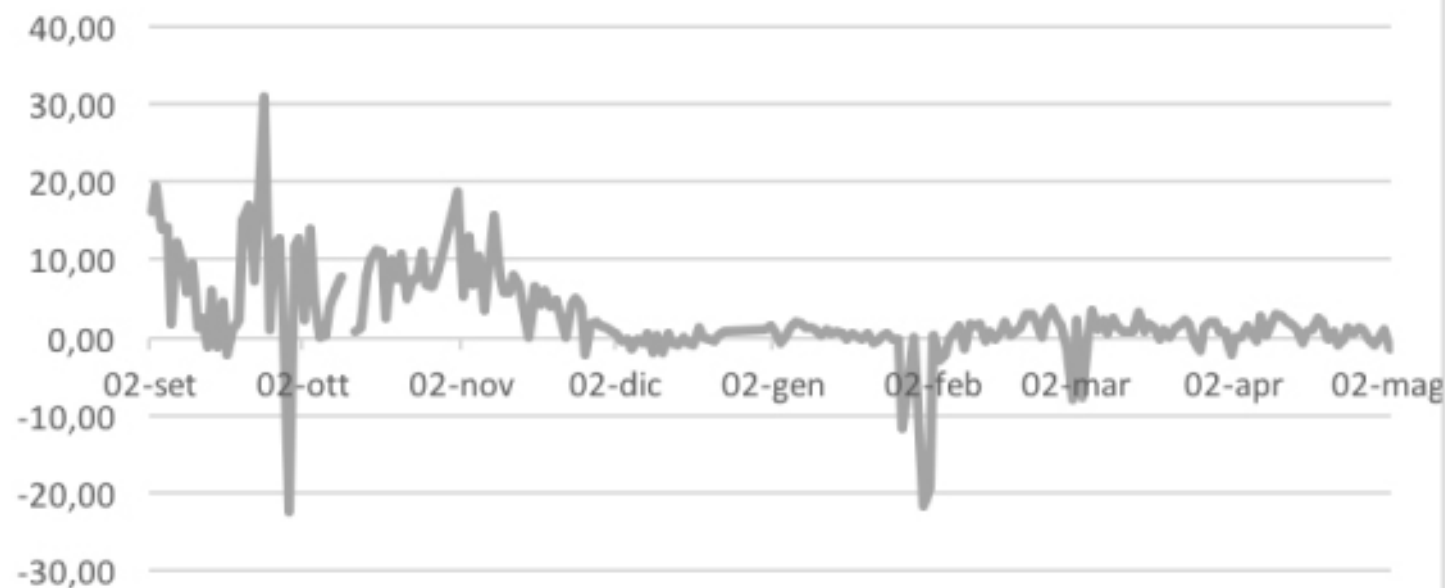

BOLLETTINO EPIDEMIOLOGICO REGIONALE

6 Maggio 2021 ore 12,00

dati rilevati alle ore 24,00 del 5 Maggio

5961

Casi
attuali

330685

tamponi
effettuati

1436

tamponi
giornata

137

lucani
positivi giornata

9,5 %

percentuale
positivi giornata

0,6 %

percentuale
positivi totale

VARIAZIONE PERCENTUALE CONTAGI

**GRAFICO
VARIAZIONE
PERCENTUALE
CONTAGI**