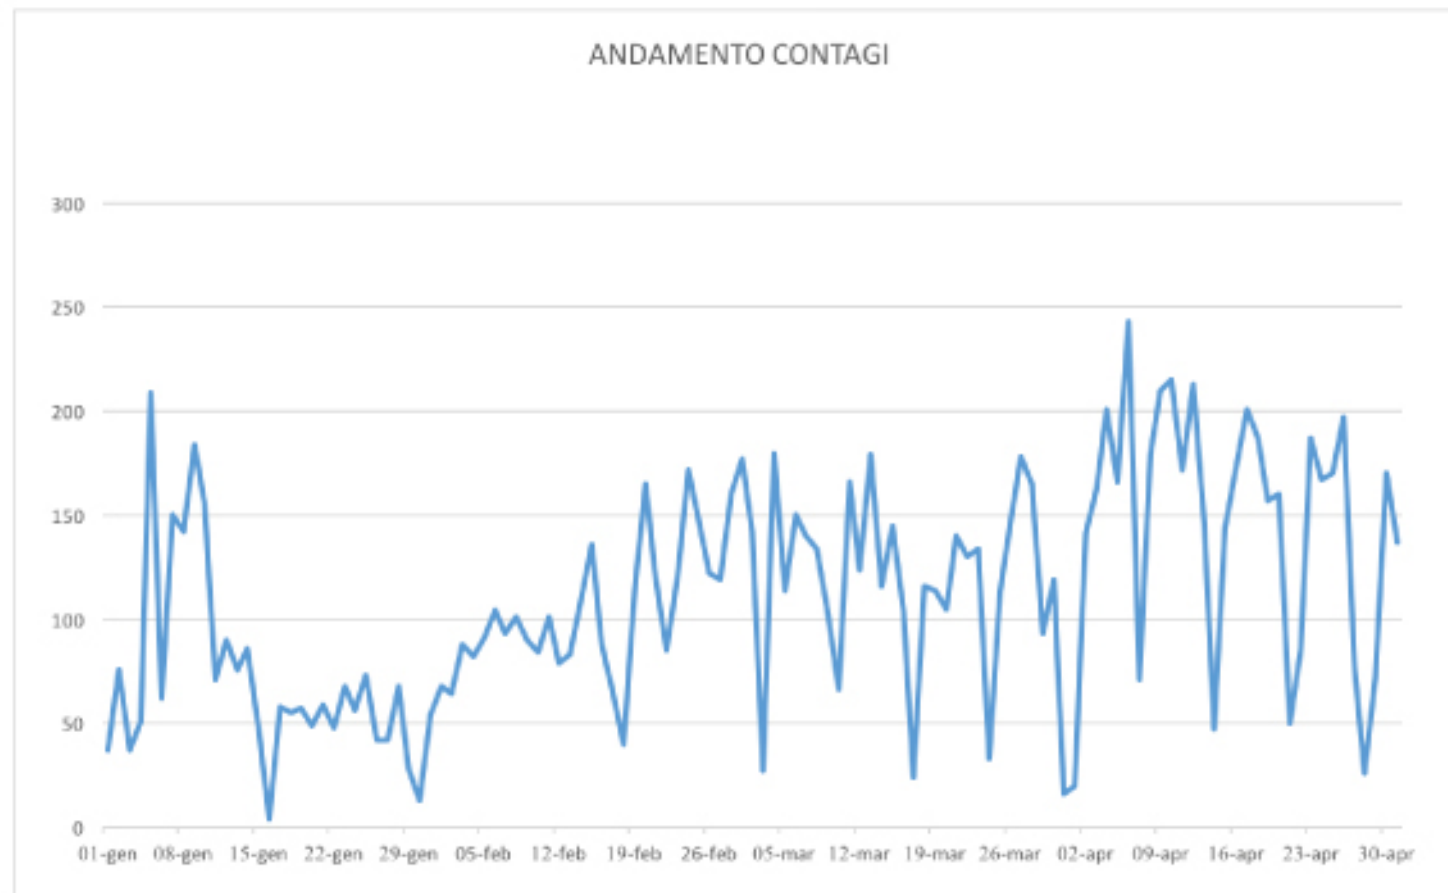

REGIONE
BASILICATA

BOLLETTINO EPIDEMIOLOGICO REGIONALE

6 Maggio 2021 ore 12,00

dati rilevati alle ore 24,00 del 5 Maggio

5961

Casi attuali

137

casi di cittadini
residenti positivi giornata

REGIONE
BASILICATA

BOLLETTINO EPIDEMIOLOGICO REGIONALE

6 Maggio 2021 ore 12,00
dati rilevati alle ore 24,00 del 5 Maggio

5961

Casi
attuali

5797

isolamenti
domiciliari

164

totale
ricoverati

10

terapia
intensiva

524

deceduti

17579

guariti

330685

tamponi
effettuati

GRAFICO ANDAMENTO CONTAGI

BOLLETTINO EPIDEMIOLOGICO REGIONALE

6 Maggio 2021 ore 12,00

dati rilevati alle ore 24,00 del 5 Maggio

5961

Casi
attuali

330685