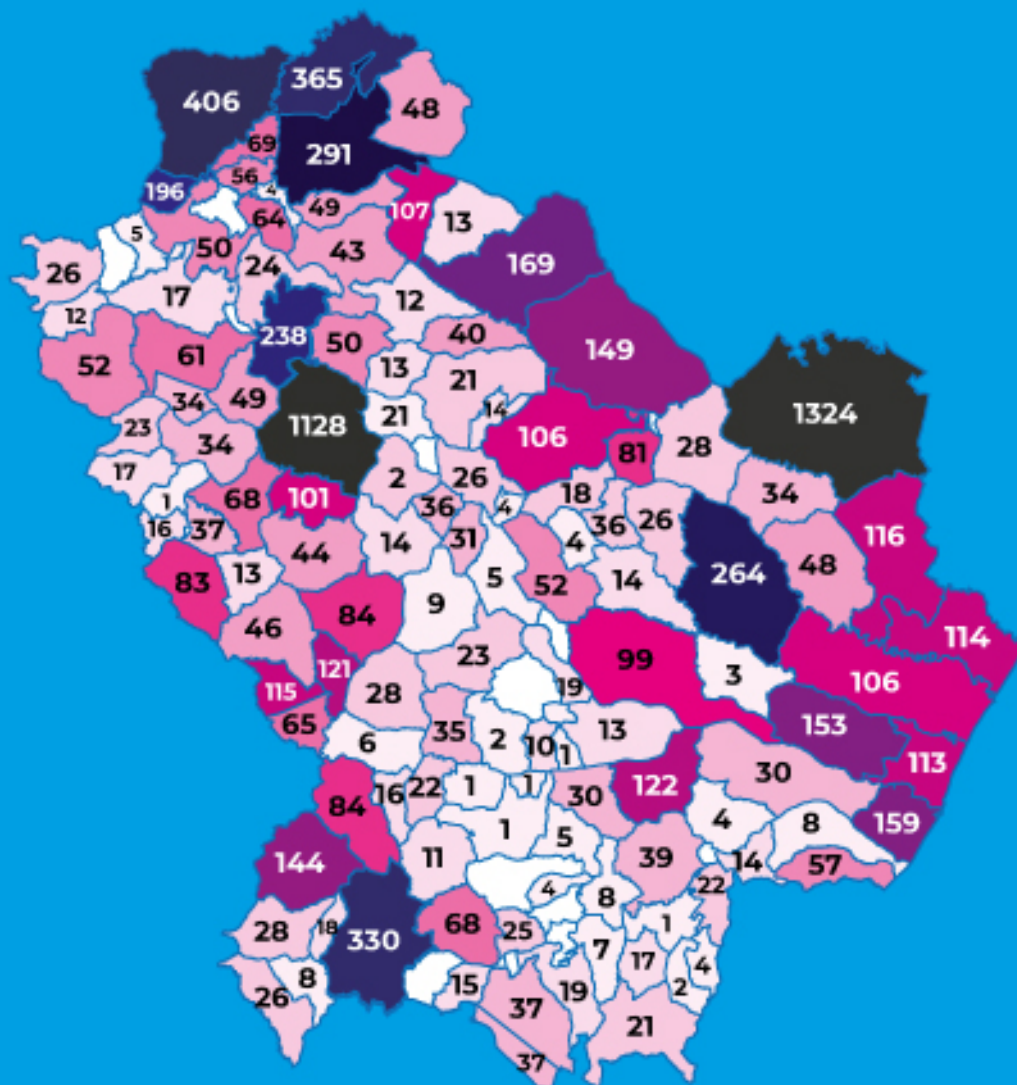

REGIONE
BASILICATA

BOLLETTINO EPIDEMIOLOGICO REGIONALE

15 Dicembre 2020 ore 12,00

dati rilevati alle ore 24,00 del 14 Dicembre

5975

Casi attuali

60

casi di cittadini
residenti positivi giornata

CONTAGI TOTALI NEI COMUNI

oggi TOT

● nuovi casi positivi

● 8	1128	Potenza	● 37	Satriano	● 1	Noepoli	
● 3	1324	Matera	● 21	Terranova di P.	● 48	Montemillione	
	84	Molliterno	● 37	Rotonda	● 6	Oliveto Lucano	
● 7	69	Rapolla	● 22	San Giorgio L.	● 14	San Mauro Forte	
● 159	Policoro	● 17	San Costantino A.	● 153	Montalbano J.		
● 7	46	Marsico Nuovo	● 330	Lauria	● 17	San Fele	
	115	Paterno	● 30	Tursi	● 25	Episcopia	
● 7	169	Genzano di L.	● 7	113	Scanzano Jonico	● 13	Cancellara
● 2	116	Montescaglioso	● 39	Senise	● 7	64	Ripacandida
	65	Tramutola	● 7	Francavilla in S.	● 9	Laurenzana	
	56	Barile	● 5	Pietrapertosa	● 1	San Martino d'Agri	
● 5	121	Marsico Vetere	● 12	Acerenza	● 4	Calvera	
● 7	28	Salandra	● 10	Gallicchio	● 5	Castronuovo	
	196	Rionero in Vulture	● 16	Sanconi	● 18	Nemoli	
	8	Trecchina	● 48	Pomarico	● 24	Balvano	
	22	Spinoso	● 52	Accettura	● 5	Ruvo del Monte	
	2	Teana	● 365	Lavello	● 1	Savola di Lucania	
	35	Montemurro	● 8	Chiaromonte	● 17	Vietri	
	14	Valsinni	● 13	Banzi	● 3	Craco	
● 8	238	Avigliano	● 26	Grottole	● 4	Cersosimo	
	122	Sant'Arcangelo	● 15	Castelluccio Infer.	● 2	Brindisi di Mont.	
● 7	114	Bernalda	● 84	Calvello	● 2	Armento	
● 7	106	Pisticci / Marconia	● 107	Palazzo San G.	● 1	Missanello	
	8	Rotondella	● 68	Tito	● 4	Colobraro	
● 7	406	Melfi	● 31	Castelmezzano	● 2	12	Castelgrande
	68	Latronico	● 28	Rivello			
	21	Tolve	● 16	S. Angelo Le Fratte			
	13	Alliano	● 19	San Severino L.			
● 5	264	Ferrandina	● 7	Ginestra			
	149	Irsina	● 37	Viggianello			
	50	Atella	● 49	Ruoti			
	25	Corleto Perticara	● 61	Bella			
	14	San Chirico Nuovo	● 14	Anzi			
	2	San Paolo Albanese	● 26	Pescopagano			
● 7	81	Grassano	● 7	11	Castelsaraceno		
	57	Nova Siri	● 6	Grumento			
	106	Tricarico	● 2	50	Pietragalla		
	291	Venosa	● 36	Trivigno			
	36	Garaguso	● 13	Sasso di Castalda			
● 7	101	Pignola	● 19	Gorgoglione			
	28	Viggiano	● 7	83	Brienza		
	2	San Chirico Raparo	● 43	Forenza			
	26	Maratea	● 52	Muro Lucano			
	34	Picerno	● 34	Miglionico			
● 7	144	Lagonegro	● 30	Roccanova			
	18	Calciano	● 49	Maschito			
	40	Oppido Lucano	● 21	Vaglio			
	4	Campomaggiore	● 44	Abriola			
	34	Baragiano	● 24	Filliano			
	99	Stigliano	● 26	Albano