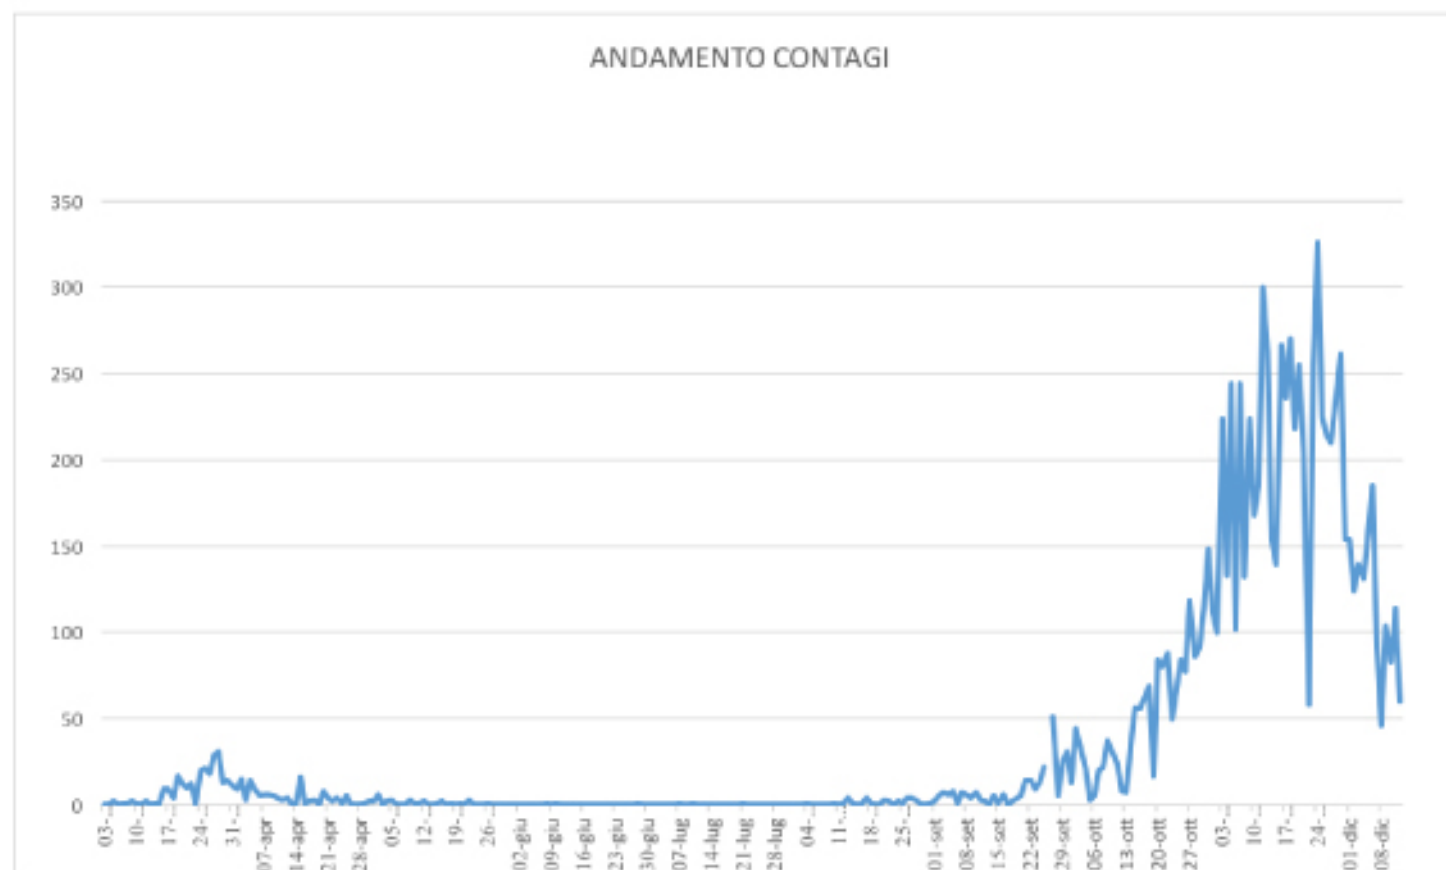

REGIONE
BASILICATA

BOLLETTINO EPIDEMIOLOGICO REGIONALE

15 Dicembre 2020 ore 12,00

dati rilevati alle ore 24,00 del 14 Dicembre

5975

Casi attuali

60

casi di cittadini
residenti positivi giornata

REGIONE
BASILICATA

BOLLETTINO EPIDEMIOLOGICO REGIONALE

15 Dicembre ore 12,00
dati rilevati alle ore 24,00 de 14 Dicembre

5975

Casi
attuali

5858

isolamenti
domiciliari

117

totale
ricoverati

11

terapia
intensiva

209

deceduti

3112

guariti

(di cui 1 residente n Puglia;
n.1 cittadino straniero ricoverato al S.Carlo)

167483

tamponi
effettuati

GRAFICO ANDAMENTO CONTAGI

REGIONE
BASILICATA

BOLLETTINO EPIDEMIOLOGICO REGIONALE

15 Dicembre ore 12,00

dati rilevati alle ore 24,00 del 14 Dicembre

5975