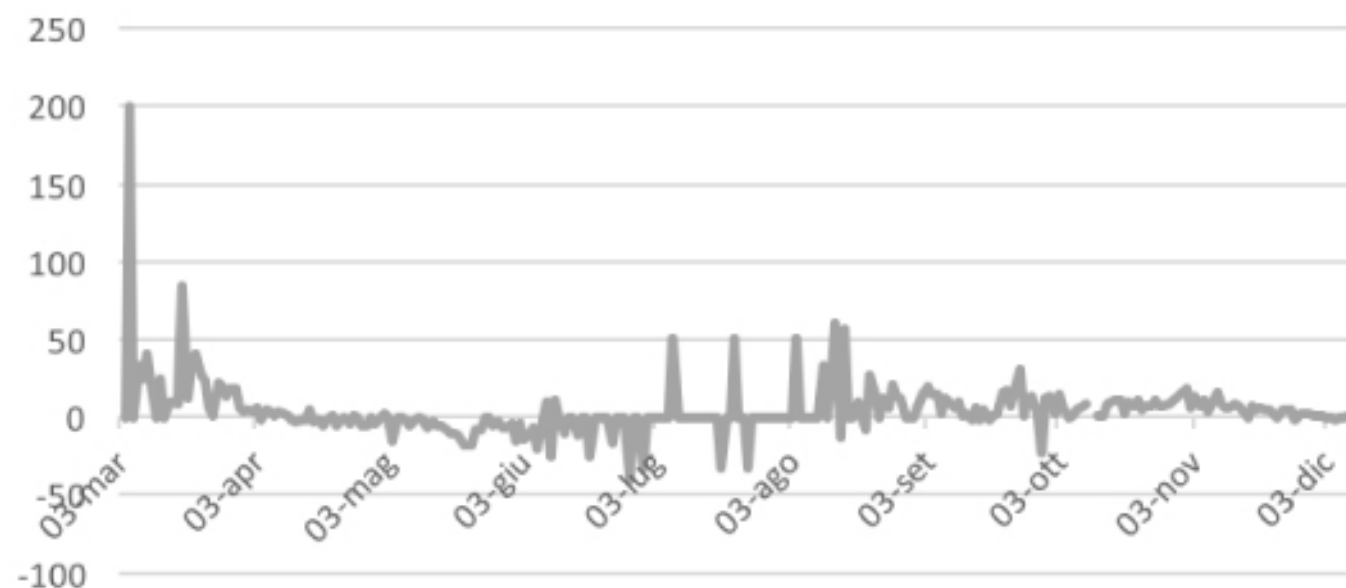

REGIONE
BASILICATA

BOLLETTINO EPIDEMIOLOGICO REGIONALE

15 Dicembre ore 12,00

dati rilevati alle ore 24,00 del 14 Dicembre

5975

Casi
attuali

168405

tamponi
effettuati

922

tamponi
giornata

60

lucani
positivi giornata

6,5 %

percentuale
positivi giornata

0,54 %

percentuale
positivi totale

VARIAZIONE PERCENTUALE CONTAGI

**GRAFICO
VARIAZIONE
PERCENTUALE
CONTAGI**